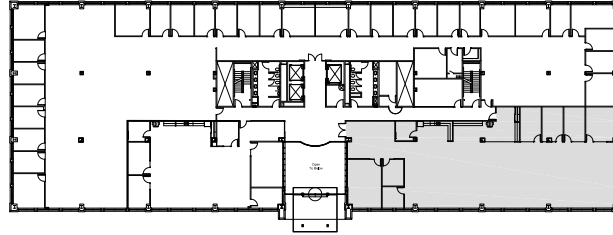

# SUITE 200 - 15,756 RSF (DIVISIBLE)