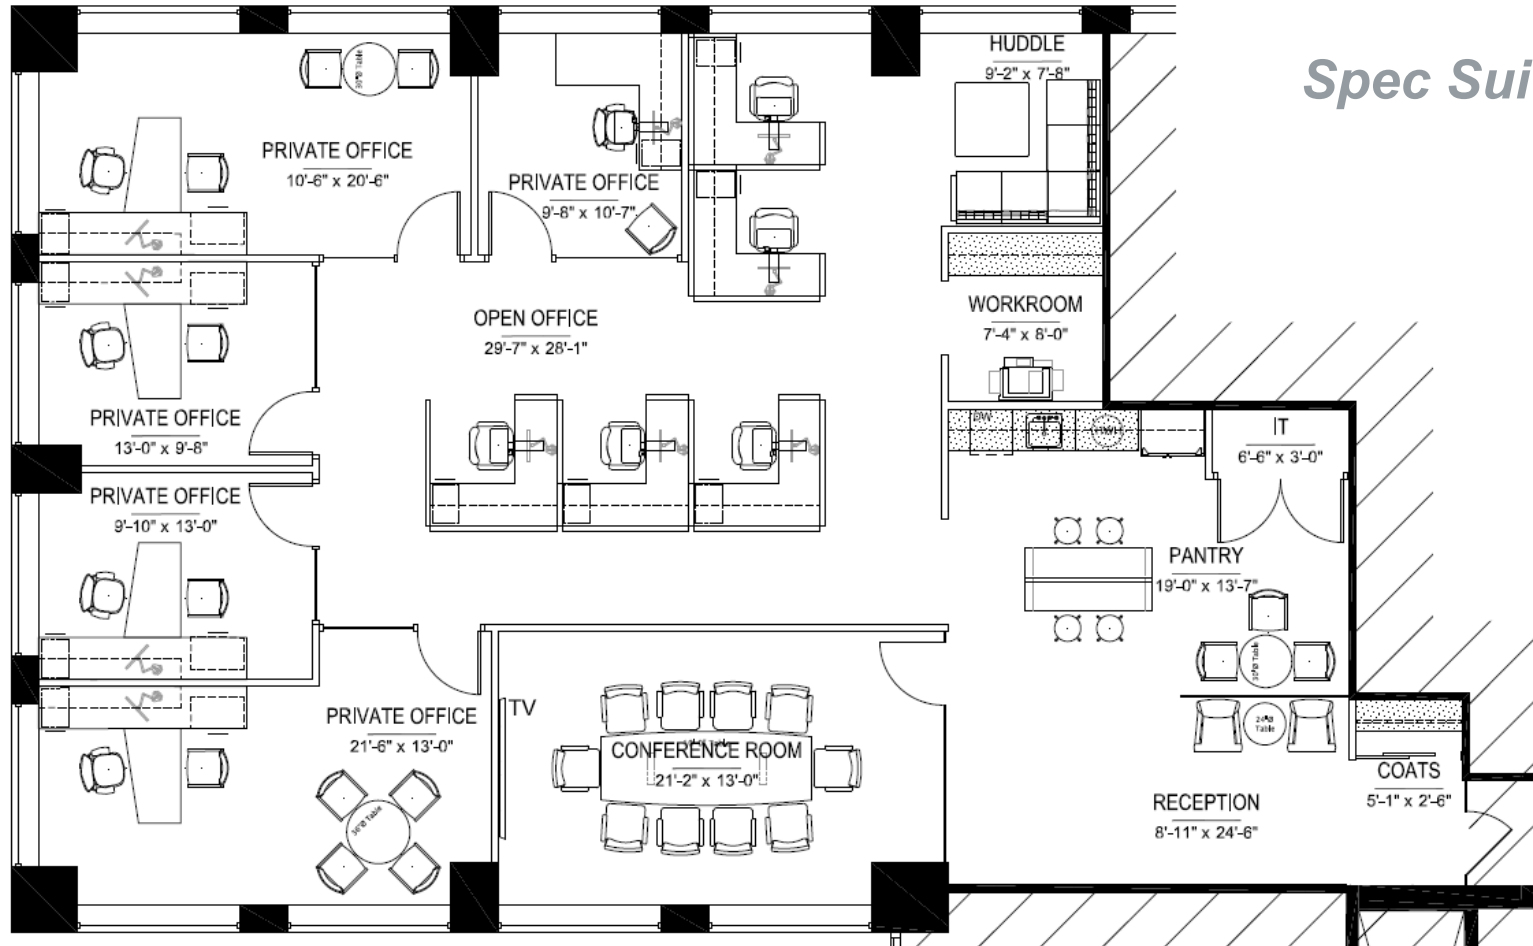

5215 OLD ORCHARD ROAD

Suite 410 | 3,070 RSF

Spec Suite - A

Julie Koelzer
+1 773 632 1049
julie.koelzer@am.jll.com