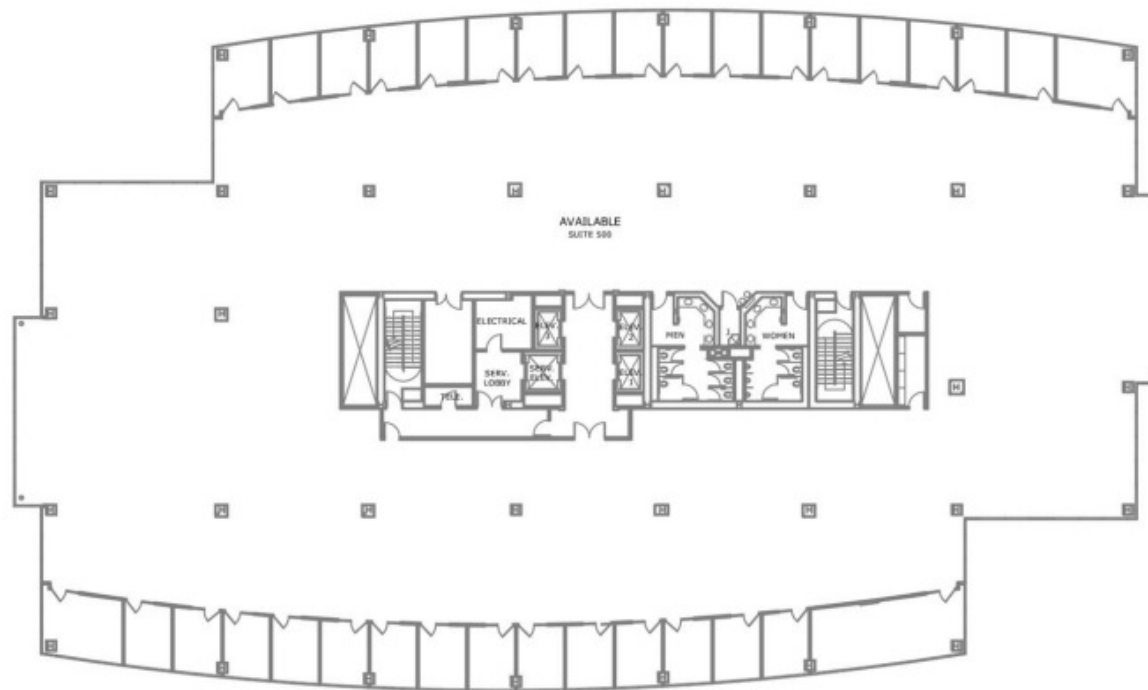

485 HALF DAY ROAD

Suite 550 | 29,039 RSF

Chris Cummins
+ 1 773 458 1352
chris.cummins@am.jll.com

Julie Koelzer
+1 773 632 1049
julie.koelzer@am.jll.com